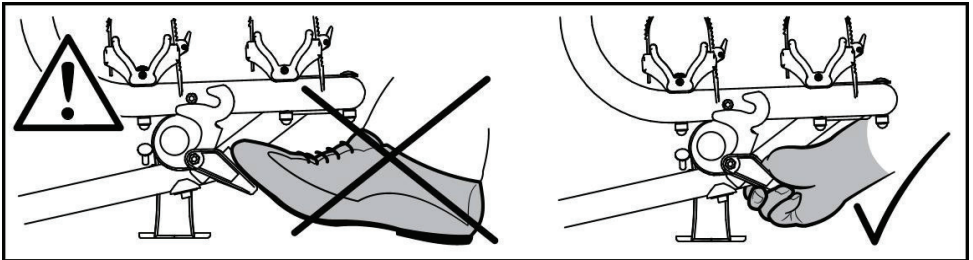

Thule Caravan Smart / Superb / SV Replacement platform lock

> Instructions

**ONLY OPERATE THE LOCK BY HAND !
DE VERGRENDLING ENKEL MET DE HAND BEDIENEN !
UNIQUEMENT VERROUILLER MANUELLEMENT !
DIE VERRIEGELUNG NUR MIT DER HAND BETÄTIGEN !**

Thule Caravan - Replacement platform lock

Prod.nrs. 1500602864
SP918-01