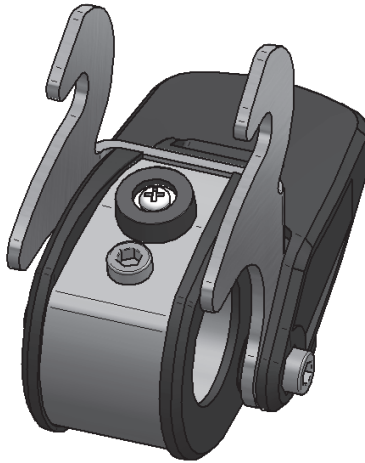

Thule Caravan Smart / Superb / SV Replacement platform lock

> Instructions

**ONLY OPERATE THE LOCK BY HAND !
DE VERGRENDLING ENKEL MET DE HAND BEDIENEN !
UNIQUEMENT VERROUILLER MANUELLEMENT !
DIE VERRIEGELUNG NUR MIT DER HAND BETÄTIGEN !**

Thule Caravan - Replacement platform lock

Prod.nrs. 1500602864
SP918-01