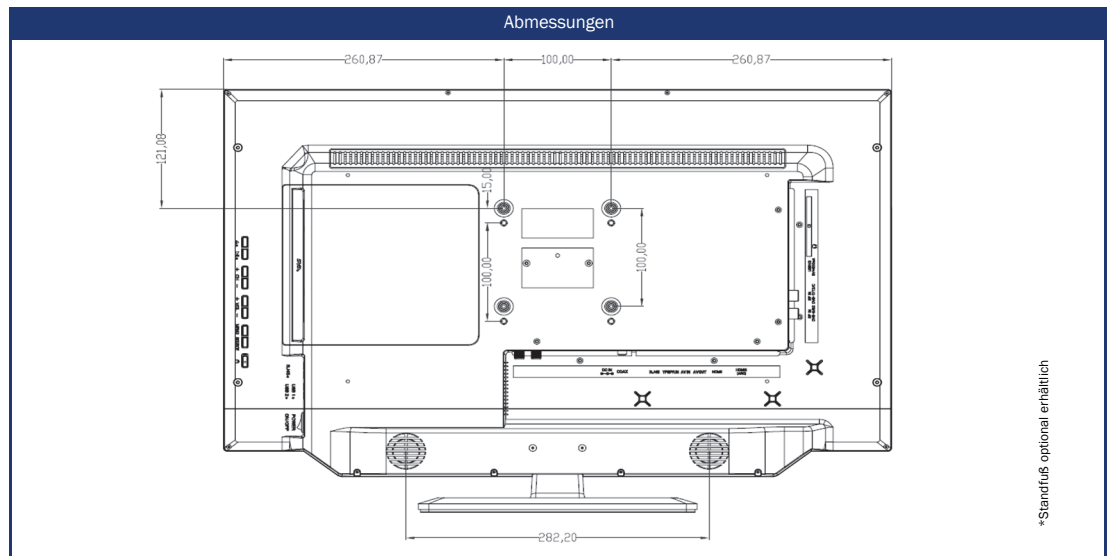

RECHTLICHE HINWEISE

¹Produkte mit Netrange enthalten NetFront Browser BE von ACCESS Co. Ltd. ACCESS, das ACCESS Powered-Logo und NetFront sind Marken oder eingetragene Marken von ACCESS Co. Ltd. in Japan, den USA und / oder anderen Ländern. ²Streaming-Dienste sowie Apps können sich ohne Vorankündigung ändern oder vom Anbieter eingestellt werden. ³Streaming-Service-Verfügbarkeit variiert je nach Region. ⁴Zubehör kann je nach Region, Händler oder Ausstattungsvariante leicht abweichen. ⁵Google® und Android® sind Warenzeichen von Google Inc. ⁶webOS Hub und ThinQ sind Warenzeichen der LG Electronics Inc. ⁷Apple, das Apple-Logo, AirPlay und HomeKit, sind Warenzeichen der Apple Inc., die in den USA und weiteren Ländern und Regionen eingetragen sind. ⁸Die Bluetooth® -Wortmarke und Logos sind eingetragene Marken im Besitz von Bluetooth SIG, Inc. und werden von alphatronics unter Lizenz verwendet. Weitere genannte Namen oder Bezeichnungen können die Warenzeichen bzw. eingetragenen Warenzeichen der jeweiligen Eigentümer sein.

Hochwertiges Anschlusskabel
Inklusive patentiertem PRO CAR-Anschlusskabel für einen sicheren Halt im Fahrzeug.