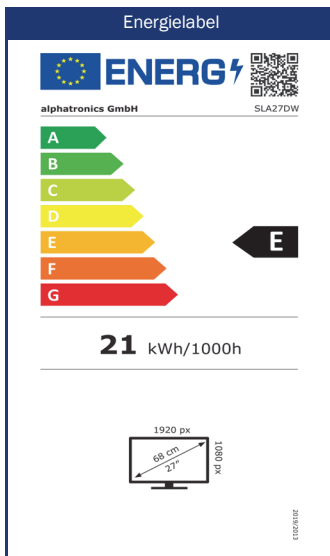

RECHTLICHE HINWEISE

¹Produkte mit Netrange enthalten NetFront Browser BE von ACCESS Co. Ltd. ACCESS, das ACCESS Powered-Logo und NetFront sind Marken oder eingetragene Marken von ACCESS Co. Ltd. in Japan, den USA und / oder anderen Ländern. ²Streaming-Dienste sowie Apps können sich ohne Vorankündigung ändern oder vom Anbieter eingestellt werden. ³Streaming-Service-Verfügbarkeit variiert je nach Region. ⁴Zubehör kann je nach Region, Händler oder Ausstattungsvariante leicht abweichen. ⁵Google® und Android® sind Warenzeichen von Google Inc. ⁶webOS Hub und ThinQ sind Warenzeichen der LG Electronics Inc. ⁷Apple, das Apple-Logo, AirPlay und HomeKit, sind Warenzeichen der Apple Inc., die in den USA und weiteren Ländern und Regionen eingetragen sind. ⁸Die Bluetooth® -Wortmarke und Logos sind eingetragene Marken im Besitz von Bluetooth SIG, Inc. und werden von alphatronics unter Lizenz verwendet. Weitere genannte Namen oder Bezeichnungen können die Warenzeichen bzw. eingetragenen Warenzeichen der jeweiligen Eigentümer sein.

Hochwertiges Anschlusskabel
Inklusive patentiertem PRO CAR-Anschlusskabel für einen sicheren Halt im Fahrzeug.