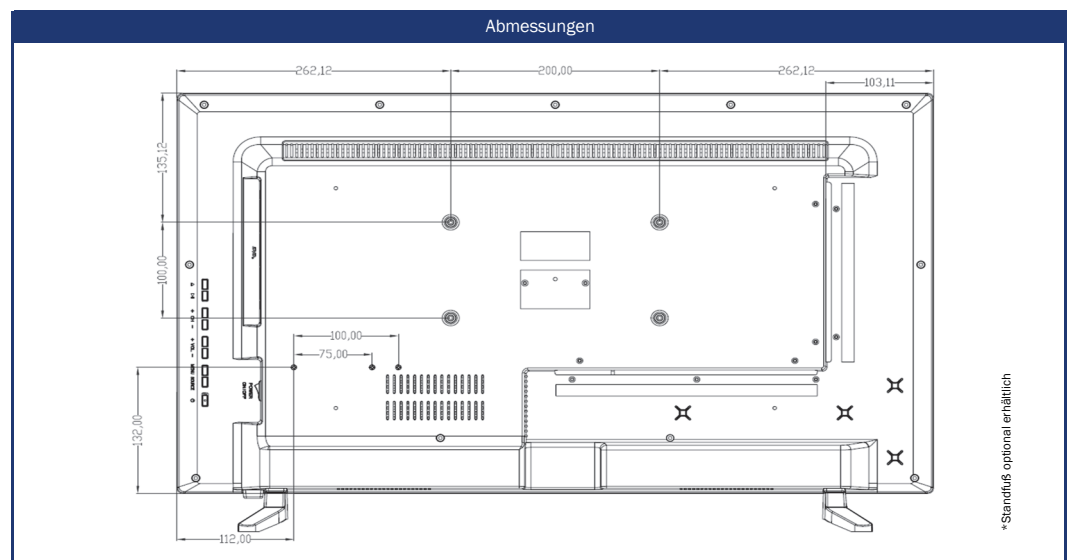

GERMAN QUALITY
- SINCE 1999 -
ASSEMBLED IN GERMANY

Modell	SLA32W4K	
SMART	SMART-Plattform ²	webOS Hub ⁵
	Netrange ¹	-
	APP Store	Content Store
UPDATE	OTA (Over The Air) Update	•
	Manuelles Update via USB	-
STROMVERSORGUNG	Eingangsspannung	11 - 28 V DC
	Manueller Ein-/Ausschalter	•
	Jährlicher Energieverbrauch in kWh/1000h	27
	Leistungsaufnahme im Standby	< 0.5 W
	Energieeffizienzklasse	E
AUSSTATTUNG	Sleep Timer	•
	Graphisches OSD-Menü	deutsch / mehrsprachig
	Kindersicherung	•
	LG Channels / LG Fitness	• / •
	Smart Home: Matter IoT	•
	Apple AirPlay / HomeKit ⁶	• / •
SCHUTZFUNKTIONEN	Korrosionsgeschützte Elektronik	•
	Überspannungsschutz	•
	Verpolungsschutz	•
ALLGEMEIN	Abmessungen mit Fuß (B x H x T)	724 x 460 x 185 mm
	Abmessungen ohne Fuß (B x H x T)	724 x 420 x 55 mm
	Gewicht (mit/ohne Fuß in kg)	6.50 kg / 6.30 kg
	Gehäusefarbe	anthrazit gebürstet
	VESA-Standard	200 x 100 mm
ZUBEHÖR ³	TV-Gerät, Fernbedienungen, DVB-T Antenne, 12V-Zigarettenanzünderkabel, Montagezubehör, Bedienungsanleitung	
ZULASSUNGEN	CE, UKCA, ECE-R10	
EAN CODE	Produkt-ID	SLA32W4K
	Interne Artikelnummer	990980
	EAN	4260037135052