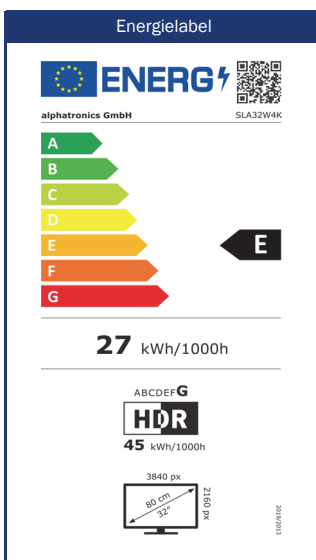

Fokus auf das Display (Panel)

Erleben Sie unsere Displays in höchster Qualität. Mit beeindruckenden Eigenschaften wie einem Weitwinkel von 178° horizontal und vertikal, Pixelfehlerklasse 0 (keine Pixelfehler erlaubt) und einer matten Oberfläche garantieren wir Ihnen stets ein makelloses Bild, ganz gleich unter welchen Bedingungen.

GERMAN QUALITY
- SINCE 1999 -
ASSEMBLED IN GERMANY

Modell	SLA32W4K	
SMART	SMART-Plattform ²	webOS Hub ⁵
	Netrange ¹	-
	APP Store	Content Store
UPDATE	OTA (Over The Air) Update	•
	Manuelles Update via USB	-
STROMVERSORGUNG	Eingangsspannung	11 - 28 V DC
	Manueller Ein-/Ausschalter	•
	Jährlicher Energieverbrauch in kWh/1000h	27
	Leistungsaufnahme im Standby	< 0.5 W
	Energieeffizienzklasse	E
AUSSTATTUNG	Sleep Timer	•
	Graphisches OSD-Menü	deutsch / mehrsprachig
	Kindersicherung	•
	LG Channels / LG Fitness	• / •
	Smart Home: Matter IoT	•
	Apple AirPlay / HomeKit ⁶	• / •
SCHUTZFUNKTIONEN	Korrosionsgeschützte Elektronik	•
	Überspannungsschutz	•
	Verpolungsschutz	•
ALLGEMEIN	Abmessungen mit Fuß (B x H x T)	724 x 460 x 185 mm
	Abmessungen ohne Fuß (B x H x T)	724 x 420 x 55 mm
	Gewicht (mit/ohne Fuß in kg)	6.50 kg / 6.30 kg
	Gehäusefarbe	anthrazit gebürstet
	VESA-Standard	200 x 100 mm
ZUBEHÖR ³	TV-Gerät, Fernbedienungen, DVB-T Antenne, 12V-Zigarettenanzünderkabel, Montagezubehör, Bedienungsanleitung	
ZULASSUNGEN	CE, UKCA, ECE-R10	
EAN CODE	Produkt-ID	SLA32W4K
	Interne Artikelnummer	990980
	EAN	4260037135052