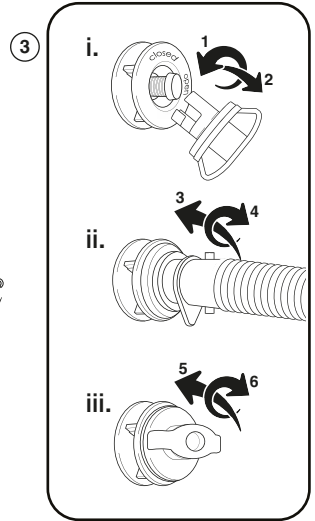

# AIRHUB HEXAWAY – PITCHING

**EN** - This awning should be erected by at least 2 people

**CZ** - Těto stan by měl být postaven nejméně 2 osobý

**DE** - Dieses Zelt sollte von mindestens zwei Personen aufgestellt werden

**FR** - Cette tente doit être érigée par au moins 2 personnes

**IT** - Questa tenda deve essere eretto da almeno 2 persone

**NL** - Deze tent moet worden omgeven door minstens 2 personen

A.

B.

C.

# AIRHUB HEXAWAY – TAKING DOWN & PACKING

**EN** - This awning should be taken down by at least 2 people

**CZ** - Těto stan by měl být sundán nejméně 2 osobami

**DE** - Dieses Zelt sollte von mindestens zwei Personen heruntergenommen werden