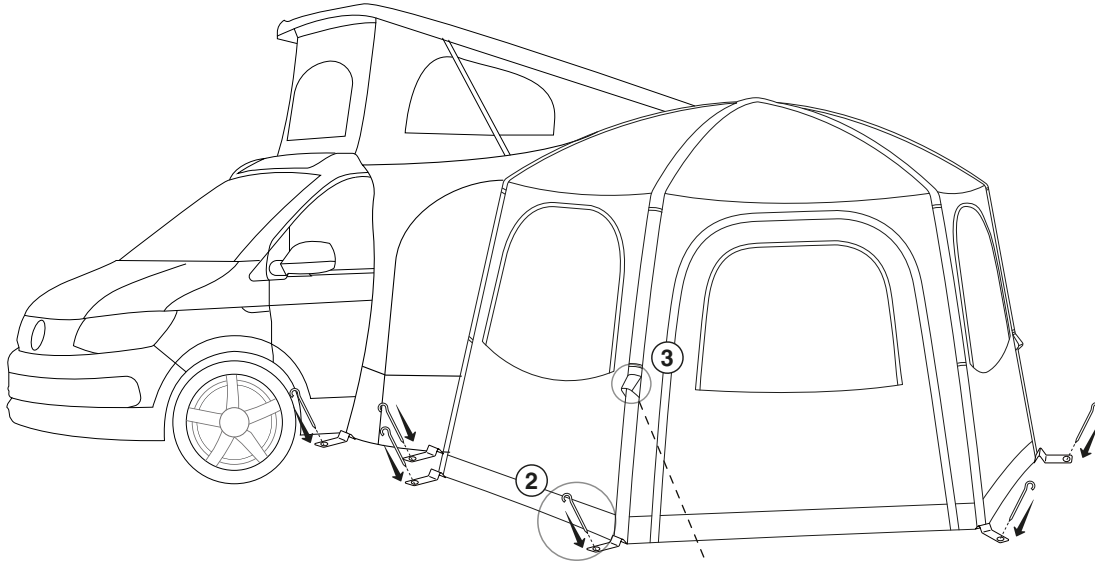

# AIRHUB HEXAWAY – PITCHING

**EN** - This awning should be erected by at least 2 people

**CZ** - Těto stan by měl být postaven nejméně 2 osobý

**DE** - Dieses Zelt sollte von mindestens zwei Personen aufgestellt werden

**FR** - Cette tente doit être érigée par au moins 2 personnes

**IT** - Questa tenda deve essere eretto da almeno 2 persone

**NL** - Deze tent moet worden omgeven door minstens 2 personen

A.

B.

C.

# AIRHUB HEXAWAY – TAKING DOWN & PACKING

**EN** - This awning should be taken down by at least 2 people

**CZ** - Těto stan by měl být sundán nejméně 2 osobami

**DE** - Dieses Zelt sollte von mindestens zwei Personen heruntergenommen werden