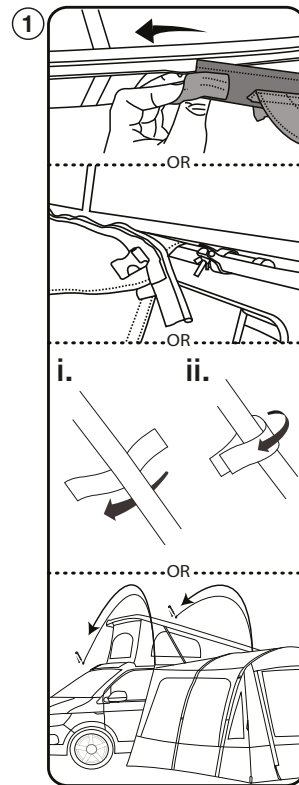

# AIRHUB HEXAWAY – PITCHING

**EN** - This awning should be erected by at least 2 people

**CZ** - Těto stan by měl být postaven nejméně 2 osobý

**DE** - Dieses Zelt sollte von mindestens zwei Personen aufgestellt werden

**FR** - Cette tente doit être érigée par au moins 2 personnes

**IT** - Questa tenda deve essere eretto da almeno 2 persone

**NL** - Deze tent moet worden omgeven door minstens 2 personen

A.

B.

C.