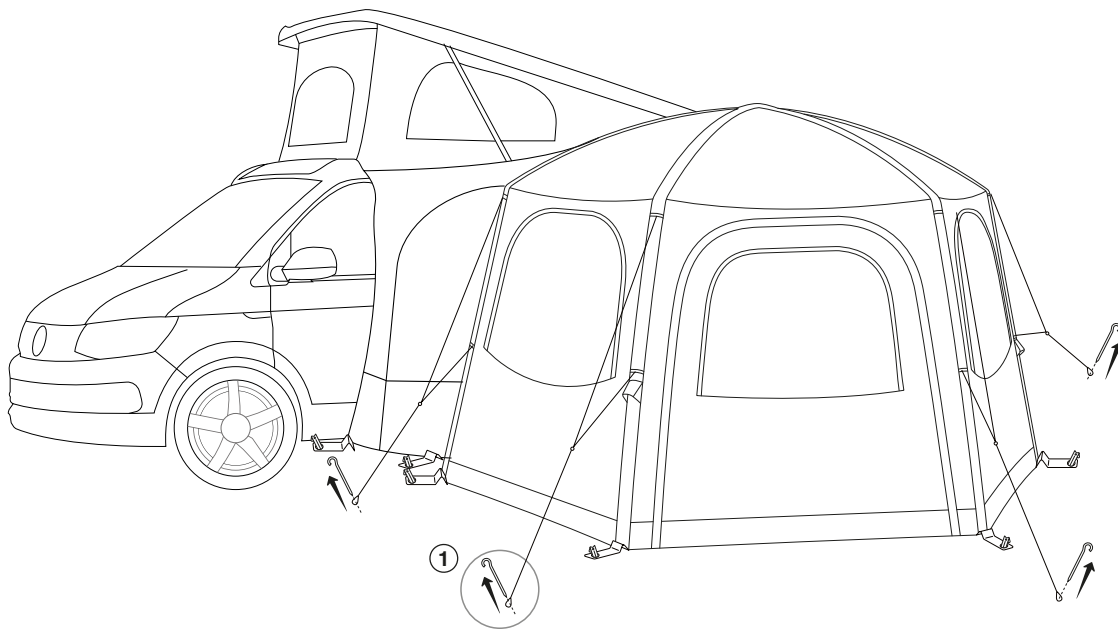

AIRHUB HEXAWAY – TAKING DOWN & PACKING

EN - This awning should be taken down by at least 2 people

CZ - Těto stan by měl být sundán nejméně 2 osobami

DE - Dieses Zelt sollte von mindestens zwei Personen heruntergenommen werden

FR - Cette tente doit être prise par au moins 2 personnes

IT - Questa tenda deve essere assunta verso il basso da almeno 2 persone

NL - Deze tent moet door minstens 2 personen worden genomen

A.