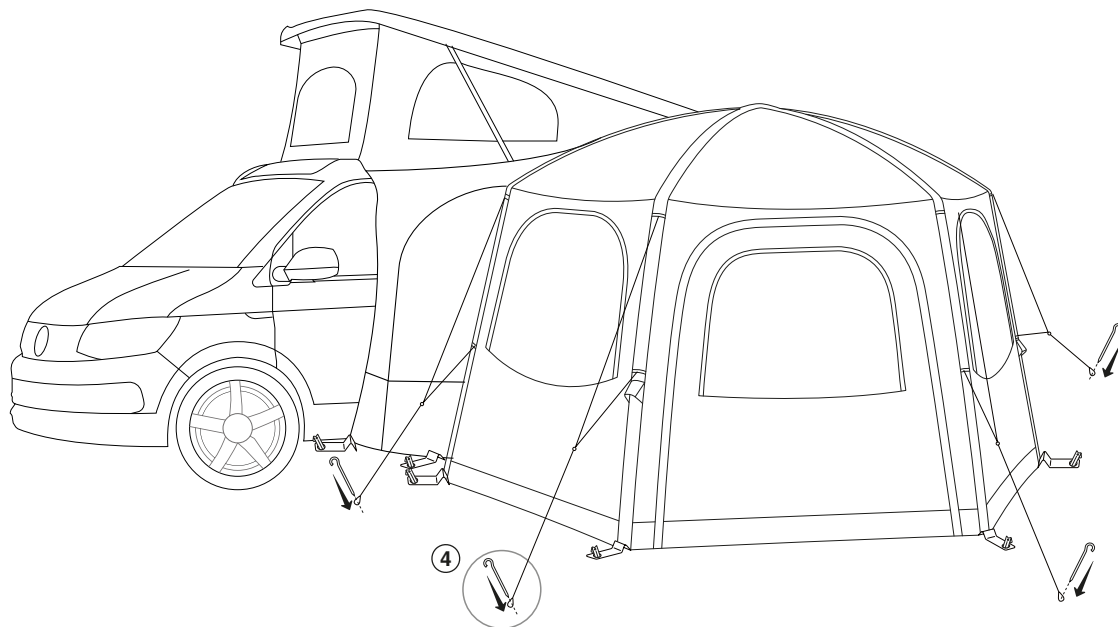

# AIRHUB HEXAWAY – PITCHING

**EN** - This awning should be erected by at least 2 people

**CZ** - Těto stan by měl být postaven nejméně 2 osobý

**DE** - Dieses Zelt sollte von mindestens zwei Personen aufgestellt werden

**FR** - Cette tente doit être érigée par au moins 2 personnes

**IT** - Questa tenda deve essere eretto da almeno 2 persone

**NL** - Deze tent moet worden omgeven door minstens 2 personen

A.

B.

C.

# AIRHUB HEXAWAY – TAKING DOWN & PACKING

**EN** - This awning should be taken down by at least 2 people

**CZ** - Těto stan by měl být sundán nejméně 2 osobami

**DE** - Dieses Zelt sollte von mindestens zwei Personen heruntergenommen werden