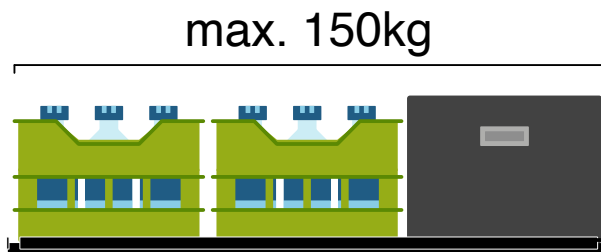

heckBOXX flex

Multivan/California Beach T5 / T6 / T6.1
600-650mm

BUSBOXX

Hinweise

Bei Rückfragen:

sales@bus-boxx.de

+49 - 89 - 2371 8595

Beladehinweise:

Belade deine heckBOXX flächig maximal mit 150kg.

Achte das die Last gleichmäßig auf deiner heckBOXX verteilt ist.

Dieses Werkzeug benötigst du

Teilebezeichnung

- BB-1183: Zylinderkopfschraube 6x10
- BB-1439: Hülsenmutter SW5/M6
- BB-1629: Sterngriff M8
- BB-1639: Scheibe 8,4
- BB-1646: T-Screw M8x67mm
- BB-2291: Satz Schwerlastauszug 558,8mm flex
- BB-1040: Einweg-Sechskantschlüssel L-Form SW4
- BB-1057: Einweg-Sechskantschlüssel L-Form SW5
- BB-1860: Plattform 600mm
- BB-1865: Plattform 650mm