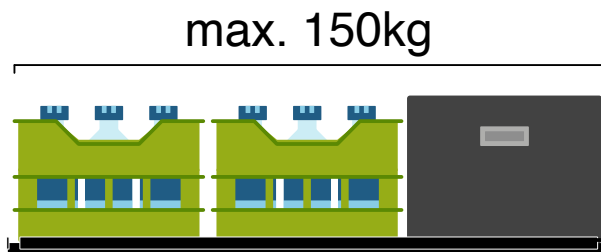

# Hinweise

Bei Rückfragen:

sales@bus-boxx.de

+49 - 89 - 2371 8595

Beladehinweise:

Belade deine heckBOXX flächig maximal mit 150kg.

Achte das die Last gleichmäßig auf deiner heckBOXX verteilt ist.