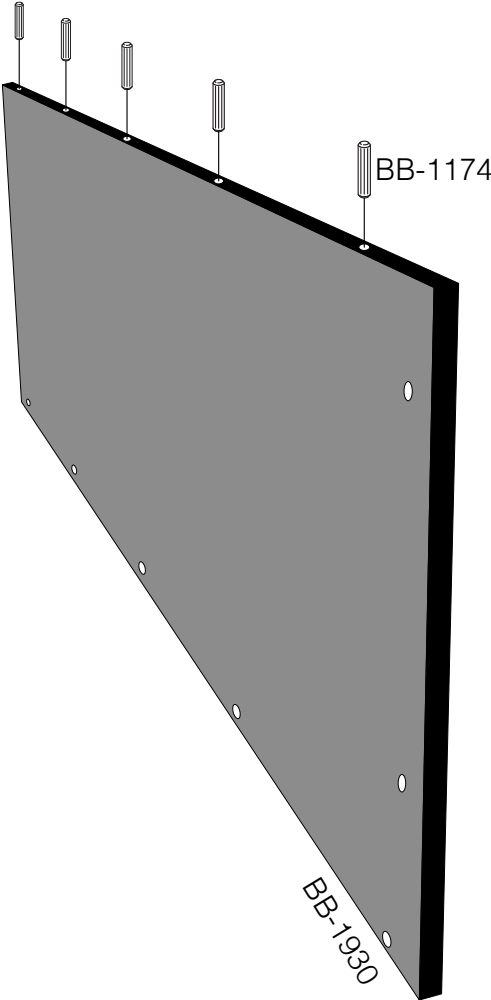

Montage

- BBE-1875
- BBE-1880
- BBE-1885
- BBE-1890
- BBE-1895