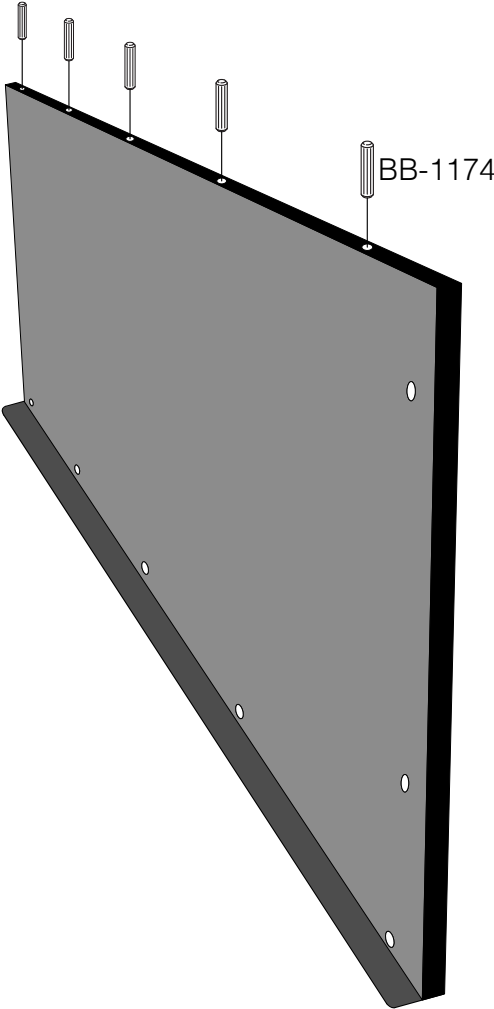

Montage

BB-2175
BB-2180

BB-1931