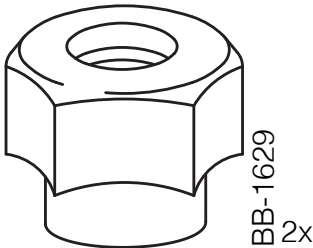

Stückliste