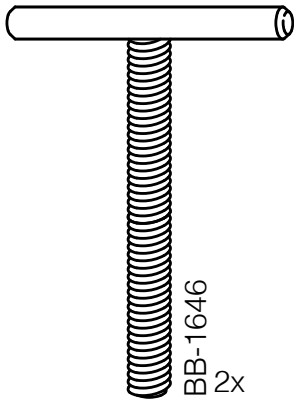

Stückliste