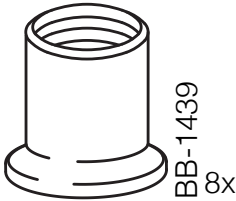

Stückliste