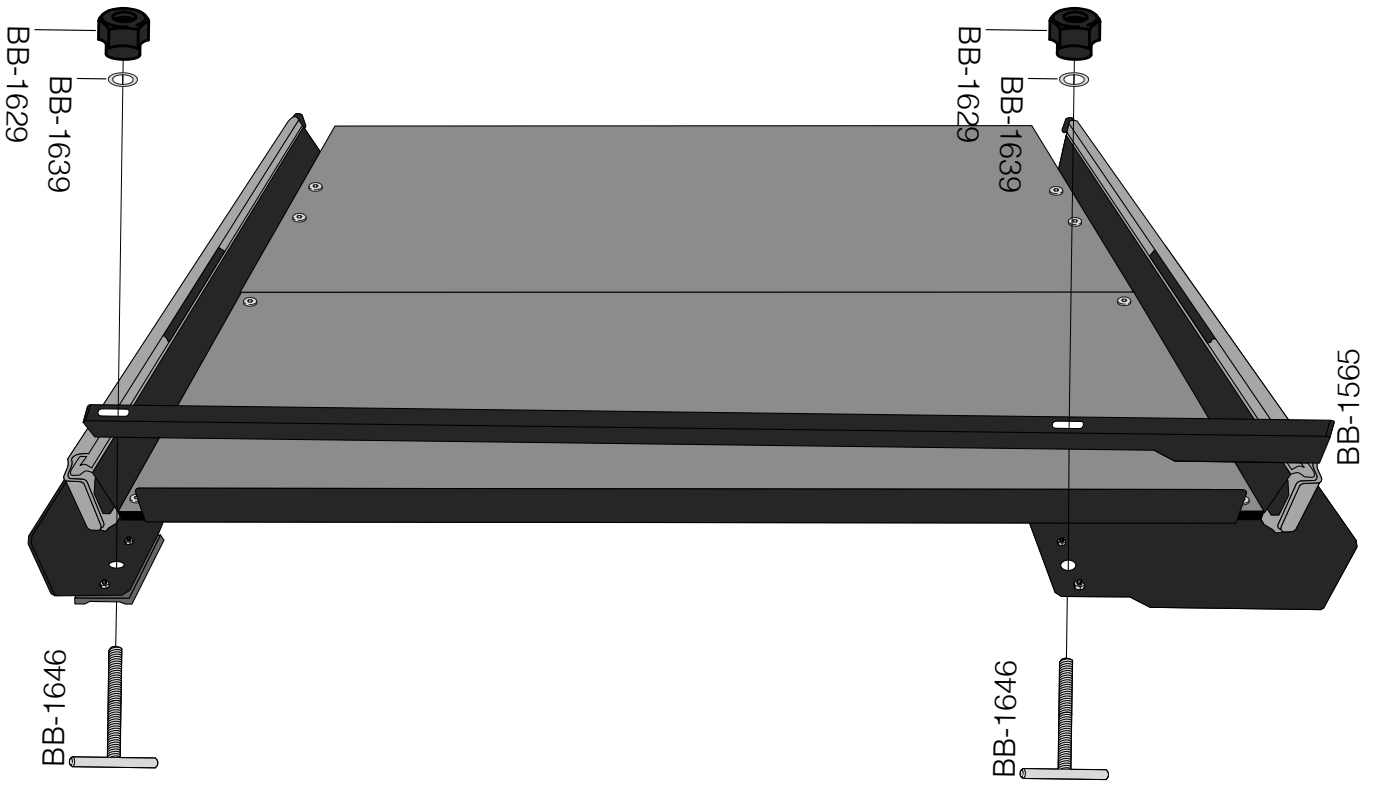

# Montage

BB-2175  
BB-2180

BB-1931

www.bus-boxx.de  
Order +49 - 89 - 2371 8595  
sales@bus-boxx.de

BUS-BOXX GmbH & Co.KG Gundelsheimerstraße 65 96052 Bamberg

Stand: Februar 2023