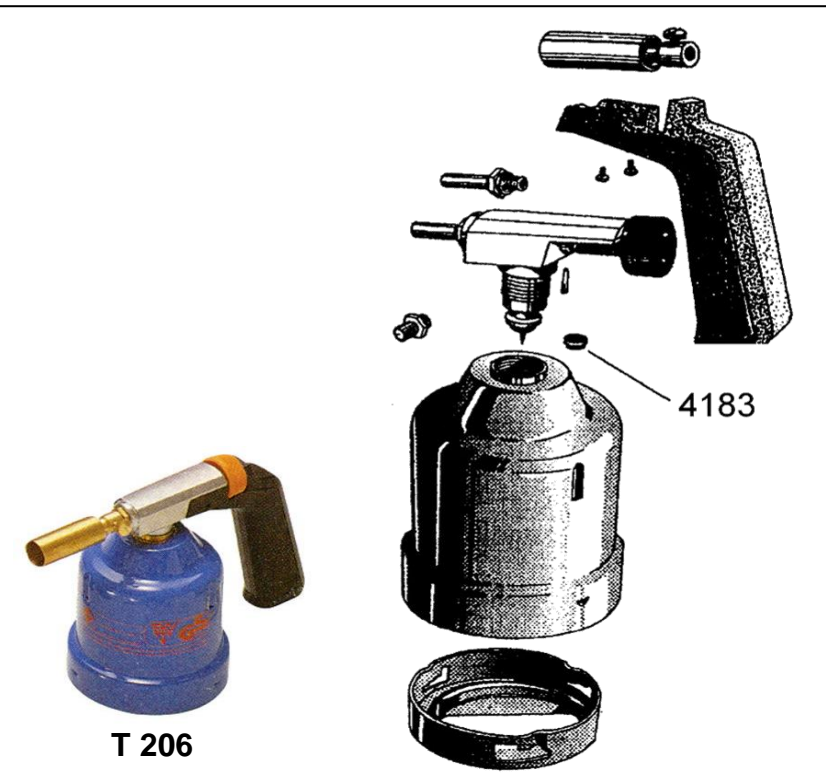

(Mod. X2000 PZ)

5010003888

4183

5010003852

37239

Plastic cartridge holder
Cloche en plastique

T 206

BLOWLAMPS / LAMPES A SOUDER :
SOUDOGAZ X2000 / PZ / PRO / PRO PZ / T 206
SOUDOTORCH X2000 PZ (CV)

SPARE PARTS REF.	POINTS	EN DESCRIPTIONS	FR DESCRIPTIONS	T 206	X 2000	X 2000 PZ	X 2000 PZ (CV)	X2000 PRO	X2000 PRO PZ
4183	70	PISTON WASHER (x20)	JOINT ANTI FUIITE PISTON (x20)	X	X	X		X	X
37239	100	FLAME BURNER X1700	POINTE FINE X1700		X	X	X	X	X
5010003852	50	PLASTIC CARTRIDGE HOLDER (DARK BLUE) + PLASTIC BASE (LIGHT GREY)	CLOCHE PLASTIQUE (BLEU FONCE) AVEC SOCLE PLASTIQUE (GRIS CLAIR)	X	X	X		X	X
5010003887	50	HANDLE RIGHT+LEFT (LIGHT GREY)	COQUE DROITE+GAUCHE (GRIS CLAIR)		X				
5010003888	50	HANDLE RIGHT+LEFT (LIGHT GREY)	COQUE DROITE+GAUCHE (GRIS CLAIR)			X	X		