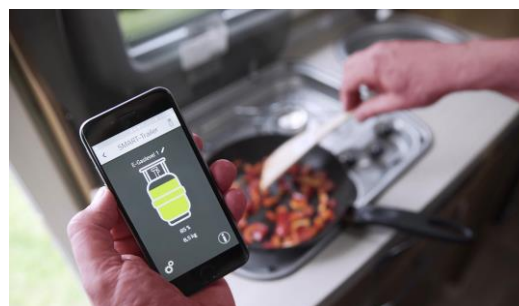

NL: Werkt de E-Gaslevel op uw gasfles? Zoek in de onderstaande tabel uw gasfles merk en type. U kunt direct zien of uw gasfles in de E-Trailer app beschikbaar is. De status geeft aan of uw type gasfles door ons is getest of niet. Staat uw gasfles niet in de lijst of heeft u een andere vraag over deze lijst, neem dan contact met ons op (info@e-trailer.nl). Voor aluminium flessen met een * moet u de speciale E-Gaslevel adapter aanschaffen om de E-Gaslevel onder uw fles te kunnen bevestigen. Op flessen met een vlotter werkt E-Gaslevel helaas niet goed.

De E-Gaslevel op een gasfles
Der E-Gaslevel befestigt an einer Gasflasche
The E-Gaslevel attached on a gas cylinder

DE: Funktioniert das E-Gaslevel mit Ihrer Gasflasche? Suchen Sie in der unten stehenden Tabelle den Hersteller und den Typ Ihrer Gasflasche. In der E-Trailer-App können Sie sofort sehen, ob Ihre Gasflasche verfügbar ist. Der Status zeigt an, ob Ihr Zylindertyp von uns geprüft wurde oder nicht. Wenn Ihre Gasflasche nicht in der Liste aufgeführt ist oder wenn Sie andere Fragen zu dieser Liste haben, wenden Sie sich bitte an uns (info@e-trailer.nl). Für Aluminiumflaschen, die mit einem * gekennzeichnet sind, müssen Sie den speziellen E-Gaslevel-Adapter kaufen, um den E-Gaslevel unter Ihrer Flasche zu befestigen. Leider funktioniert E-Gaslevel bei Flaschen mit einem Schwimmer nicht richtig (Tankgasflaschen).