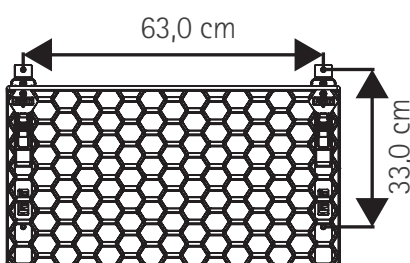

FROLI KOPFVERSTELLUNG

Ultraleicht | gute Belüftung

Passen Sie ihre Liegeposition ganz einfach an ihre Bedürfnissen an (lesen, relaxen, schlafen etc.)!

- + Höhenverstellbar in 6 Stufen von 4,0 - 21,5 cm
- + Sehr stabil durch Wabenstruktur (ähnlich Bienenwaben)
- + Sehr gute Belüftung verhindert Kondenswasserbildung
- + Einfache Bedienung: Kopfverstellung ist bereits montiert, ggf. wird nur Fixierung mit 4 Schrauben nötig
- + Ultraleicht, ca. 1,6 kg (ohne Verpackung)
- + Umweltfreundliche Kartonverpackung für den Handel verfügbar

QUALITÄT MADE IN GERMANY

- + Maße: ca. 70 x 43 x 4 cm (flacher Aufbau)
- + Nachhaltig und ökologisch: Produkt lässt sich komplett zerlegen und hat eine lange Lebensdauer (hochwertige Rohstoffe).

made
in
Germany

EINFACHE MONTAGE

- + Mit 4 Senkschrauben am Untergrund befestigen (Schrauben und Werkzeug nicht im Lieferumfang enthalten).

Zur Geräuschvermeidung empfehlen wir