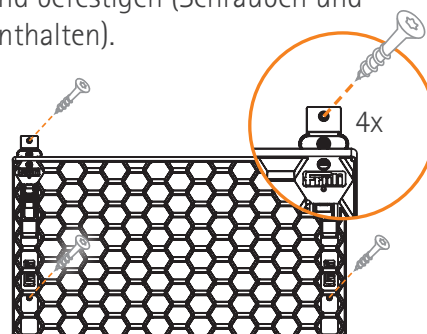

### Ultraleicht | gute Belüftung

Passen Sie ihre Liegeposition ganz einfach an ihre Bedürfnissen an (lesen, relaxen, schlafen etc.)!

- + Höhenverstellbar in 6 Stufen von 4,0 - 21,5 cm
- + Sehr stabil durch Wabenstruktur (ähnlich Bienenwaben)
- + Sehr gute Belüftung verhindert Kondenswasserbildung
- + Einfache Bedienung: Kopfverstellung ist bereits montiert, ggf. wird nur Fixierung mit 4 Schrauben nötig
- + Ultraleicht, ca. 1,6 kg (ohne Verpackung)
- + Umweltfreundliche Kartonverpackung für den Handel verfügbar

## QUALITÄT MADE IN GERMANY

- + Maße: ca. 70 x 43 x 4 cm (flacher Aufbau)
- + Nachhaltig und ökologisch: Produkt lässt sich komplett zerlegen und hat eine lange Lebensdauer (hochwertige Rohstoffe).

made  
in  
Germany

## EINFACHE MONTAGE

- + Mit 4 Senkschrauben am Untergrund befestigen (Schrauben und Werkzeug nicht im Lieferumfang enthalten).

Zur Geräuschvermeidung empfehlen wir

## QUALITY MADE IN GERMANY

- + Dimensions: approx. 70 x 43 x 4 cm (flat structure)
- + Sustainable and ecological: product can be completely dismantled and has a long service life (high-quality raw materials).