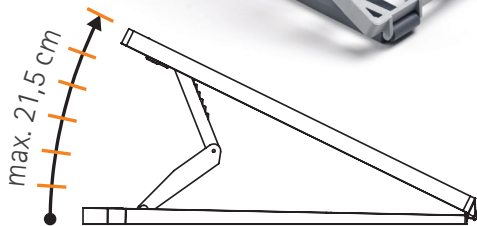

## FROLI KOPFVERSTELLUNG

### Ultraleicht | gute Belüftung

Passen Sie ihre Liegeposition ganz einfach an ihre Bedürfnissen an (lesen, relaxen, schlafen etc.)!

- + Höhenverstellbar in 6 Stufen von 4,0 - 21,5 cm
- + Sehr stabil durch Wabenstruktur (ähnlich Bienenwaben)
- + Sehr gute Belüftung verhindert Kondenswasserbildung
- + Einfache Bedienung: Kopfverstellung ist bereits montiert, ggf. wird nur Fixierung mit 4 Schrauben nötig
- + Ultraleicht, ca. 1,6 kg (ohne Verpackung)
- + Umweltfreundliche Kartonverpackung für den Handel verfügbar

## QUALITÄT MADE IN GERMANY

- + Maße: ca. 70 x 43 x 4 cm (flacher Aufbau)
- + Nachhaltig und ökologisch: Produkt lässt sich komplett zerlegen und hat eine lange Lebensdauer (hochwertige Rohstoffe).

made  
in  
Germany

## QUALITY MADE IN GERMANY

- + Dimensions: approx. 70 x 43 x 4 cm (flat structure)
- + Sustainable and ecological: product can be completely dismantled and has a long service life (high-quality raw materials).