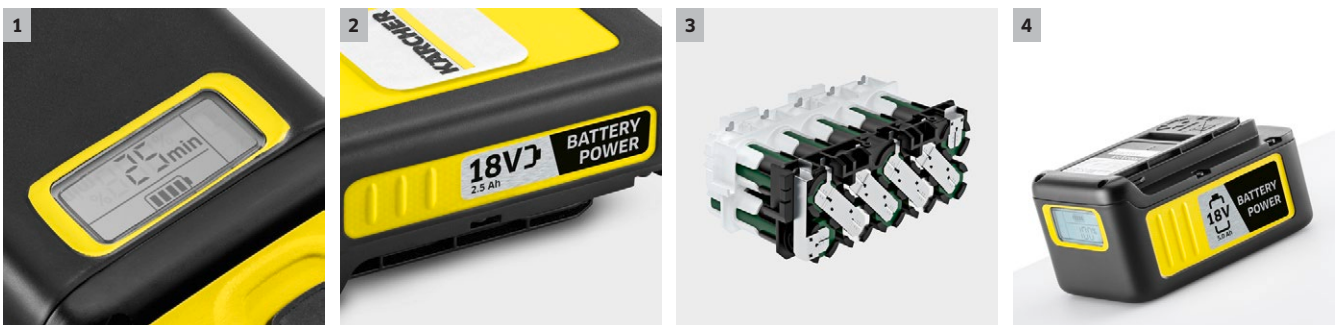

Battery Power 18/50

18 V / 5,0 Ah Battery Power Wechselakku mit innovativer Real Time Technology inkl. LCD-Display zur Anzeige des Akkuzustands. Geeignet für den Einsatz in allen Geräten der Kärcher 18 V Battery Power Akkuplattform.

1 Innovative Real Time Technology

- Das integrierte LCD-Display zeigt jederzeit Restlaufzeit, Restladezeit und Ladezustand an.

2 18 V Battery Power Akkuplattform

- Für den Einsatz in allen Kärcher 18 V Battery Power Akkuplattformgeräten.

3 Leistungsstarke Lithium-Ionen-Zellen

- Der Lithium-Ionen-Akku garantiert konstante Leistung und verhindert Selbstentladung und Memory-Effekt.

4 Extreme Robustheit

- Die Kärcher Akkugehäuse sind besonders stoßfest.

Battery Power 18/50

Technische Daten

Bestell-Nr.	2.445-035.0	
EAN-Code	4054278511757	
Akkukapazität	Ah	5
Energieverbrauch	Wh	90
Gewicht	kg	0,9
Abmessungen (L × B × H)	mm	133 × 88 × 72