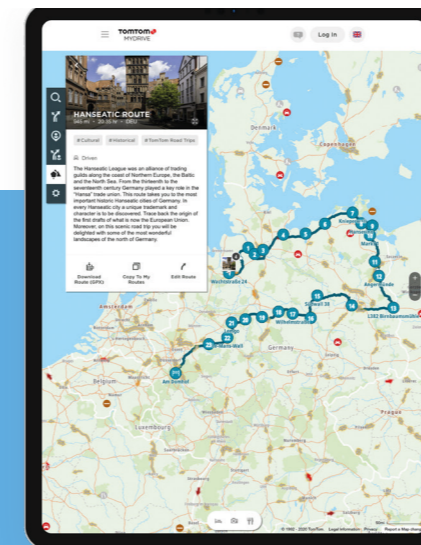

Einfache Planung Ihrer Fahrt

TomTom MyDrive

Sie können mit TomTom MyDrive Routen planen, mehrere Stopps hinzufügen, Echtzeit-Verkehrsinformationen abrufen und Lieblingsrouten von Ihrem Smartphone, Tablet oder PC speichern. Die Routen werden automatisch mit Ihrem TomTom GO Camper Tour-Navi synchronisiert – Sie steigen in Ihr Fahrzeug ein und sind sofort startklar