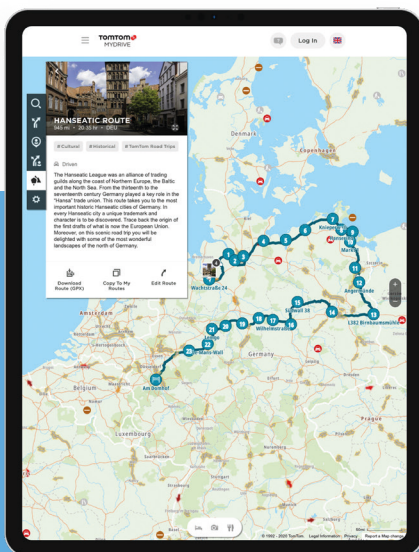

Dank Routen, die auf die Größe und das Gewicht Ihres Fahrzeugs abgestimmt sind, bleiben Sie nie unter niedrigen Brücken, auf schmalen Straßen oder in Tunneln stecken.

Malerische Routen

Lassen Sie überfüllte Autobahnen oder Städte hinter sich und nehmen Sie den Umweg durch wunderschöne Natur.

Unschlagbare TomTom-Weltkarten

Mit dem GO Camper Max haben Sie die Strecke stets im Blick. Leichtes Navigieren, klare Ansicht, Routen ohne Straßensperrungen und Verkehrsstörungen.

Dynamischer Fahrspurassistent

Vor Autobahnabfahrten und komplexeren Kreuzungspunkten können Sie rechtzeitig in die richtige Spur wechseln.

TomTom Traffic und 1 Jahr Radarkamerawarnungen (Welt)

Dank Echtzeit-Verkehrsinformationen vermeiden Sie Verzögerungen. Dank Warnungen vor Stauenden und Radarkameras sind Sie sicherer unterwegs.

1 Jahr lang Informationen zu Kraftstoffpreisen

So wissen Sie, wo Sie die besten Preise und Tankstellen finden. Einfach die Einstellungen festlegen und losfahren.

Sonderziele für Wohnmobile, Wohnwagen und Pkw

Entdecken Sie campingspezifische Sonderziele, egal womit Sie unterwegs sind.

Leistungsstarker Lautsprecher

Dank eindeutiger, klarer Sprachanweisungen sind Sie sicherer unterwegs.

Sprachsteuerung

Sie steuern Ihr TomTom GO Camper Max einfach per Sprachbefehl. Ihre Hände bleiben sicher am Lenkrad und Ihr Blick auf der Straße.

Einfache Planung Ihrer Fahrt

TomTom MyDrive

Sie können mit TomTom MyDrive Routen planen, mehrere Stopps hinzufügen, Echtzeit-Verkehrsinformationen abrufen und Lieblingsrouten von Ihrem Smartphone, Tablet oder PC speichern. Die Routen werden automatisch mit Ihrem TomTom GO Camper Max-Navi synchronisiert – Sie steigen in Ihr Fahrzeug ein und sind sofort startklar