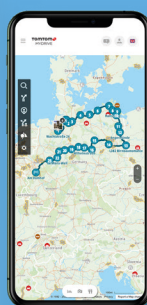

Dank Routen, die auf die Größe und das Gewicht Ihres Fahrzeugs abgestimmt sind, bleiben Sie nie unter niedrigen Brücken, auf schmalen Straßen oder in Tunneln stecken.

Malerische Routen

Lassen Sie überfüllte Autobahnen oder Städte hinter sich und nehmen Sie den Umweg durch wunderschöne Natur.

Unschlagbare TomTom-Weltkarten

Mit dem GO Camper Max haben Sie die Strecke stets im Blick. Leichtes Navigieren, klare Ansicht, Routen ohne Straßensperrungen und Verkehrsstörungen.

Dynamischer Fahrspurassistent

Vor Autobahnabfahrten und komplexeren Kreuzungspunkten können Sie rechtzeitig in die richtige Spur wechseln.

TomTom Traffic und 1 Jahr Radarkamerawarnungen (Welt)

Dank Echtzeit-Verkehrsinformationen vermeiden Sie Verzögerungen. Dank Warnungen vor Stauenden und Radarkameras sind Sie sicherer unterwegs.

1 Jahr lang Informationen zu Kraftstoffpreisen

So wissen Sie, wo Sie die besten Preise und Tankstellen finden. Einfach die Einstellungen festlegen und losfahren.

Sonderziele für Wohnmobile, Wohnwagen und Pkw

Entdecken Sie campingspezifische Sonderziele, egal womit Sie unterwegs sind.

Leistungsstarker Lautsprecher

Dank eindeutiger, klarer Sprachanweisungen sind Sie sicherer unterwegs.

Sprachsteuerung

Sie steuern Ihr TomTom GO Camper Max einfach per Sprachbefehl. Ihre Hände bleiben sicher am Lenkrad und Ihr Blick auf der Straße.

Einfache Planung Ihrer Fahrt

TomTom MyDrive

Sie können mit TomTom MyDrive Routen planen, mehrere Stopps hinzufügen, Echtzeit-Verkehrsinformationen abrufen und Lieblingsrouten von Ihrem Smartphone, Tablet oder PC speichern. Die Routen werden automatisch mit Ihrem TomTom GO Camper Max-Navi synchronisiert – Sie steigen in Ihr Fahrzeug ein und sind sofort startklar