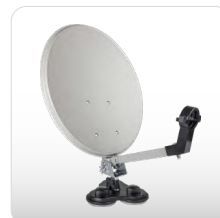

Lieferumfang

- Transportkoffer (Kunststoff)
- 41 x 38 cm Spiegel (Stahl)
- 3-fach Saugfuß
- Standfuß
- Masthalterung
- Montagezubehör
- Aufbauanleitung

Logistische Daten

- Abmessungen Transportkoffer: 450 x 470 x 120 mm (B/H/T)
- Gewicht: 3500 g

Leistungsmerkmale

- Camping-Satellitenanlage in einem robusten Transportkoffer.
- Der Aufbau erfolgt mit wenigen Handgriffen und bietet verschiedene Befestigungsmöglichkeiten.
- Der 3-fach-Saugfuß garantiert eine feste und stabile Montage auf allen glatten Oberflächen.
- Die Masthalterung kann an einem bestehenden Mast oder an einem Tischbein angebracht werden.
- Der Standfuß ist zur Nutzung auf einem Tisch bzw. auf dem Boden geeignet.

Kompakter Spiegel

Schneller Aufbau

Transportkoffer

Saugfuß für Oberflächen

Montage am Mast

Montage mit Standfuß