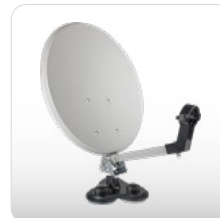

Lieferumfang

- Transportkoffer (Kunststoff)
- 41 x 38 cm Spiegel (Stahl)
- 3-fach-Saugfuß
- Standfuß
- Masthalterung
- Montagezubehör
- Aufbauanleitung
- Single-LNB
- 10 m Koaxialkabel
- 2x F-Stecker
- 1x Gummitülle
- HD-Receiver (inkl. 12 Volt KFZ-Adapter)

Logistische Daten

- Abmessungen Transportkoffer: 450 x 470 x 120 mm (B/H/T)
- Gewicht: 4340 g

Leistungsmerkmale

- Camping-Satellitenanlage in einem robusten Transportkoffer.
- Der Aufbau erfolgt mit wenigen Handgriffen und bietet verschiedene Befestigungsmöglichkeiten.
- Der 3-fach-Saugfuß garantiert eine feste und stabile Montage auf allen glatten Oberflächen.
- Die Masthalterung kann an einem bestehenden Mast oder an einem Tischbein angebracht werden.
- Der Standfuß ist zur Nutzung auf einem Tisch bzw. auf dem Boden geeignet.
- Damit Sie sofort loslegen können, beinhaltet der Lieferumfang zusätzlich ein Camping-HD-Receiver, ein Single-LNB, Koaxialkabel sowie passende F-Stecker und eine Gummitülle.

Kompakter Spiegel

Schneller Aufbau

Transportkoffer

Saugfuß für Oberflächen

Montage am Mast

Montage mit Standfuß