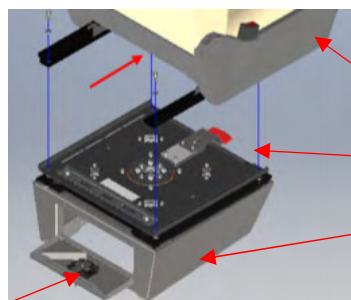

(bei Verwendung auf Fahrerseite bitte Artikel-Nr. 3348052
Handbremsadapter mitbestellen)

Artikel-Nr. 3348006

Safebox für Drehkonsole für VW T5/T6 für Fahrer- und Beifahrerseite mit ABE

Bei Verwendung auf Fahrerseite bitte Handbremsadapter 3348057
mitbestellen

Montage zwischen Fahrzeugboden und Drehkonsole

Originalsitz

Drehkonsole 3348005

Safebox 3348006