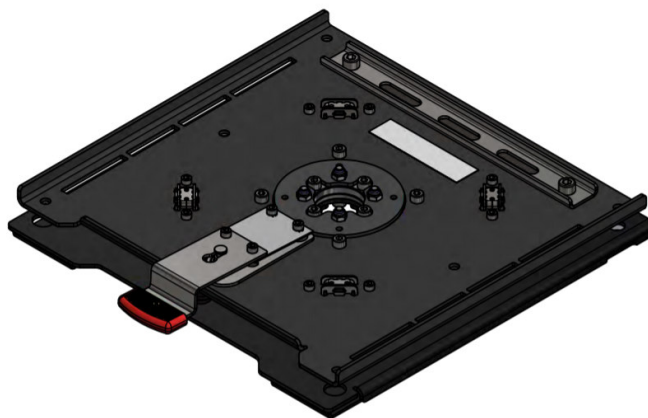

SPORTSCRAFT®

Group Sunviauto

NEUHEIT !!!!!!!

Für VW T5 / VW T6

Mit ABE

Artikel-Nr. 3348005

Drehkonsole für VW T5/T6 für Fahrer- und Beifahrerseite mit ABE

-Montage auch bei Fahrzeugen mit Batterie im Sitzkasten möglich

(bei Verwendung auf Fahrerseite bitte Artikel-Nr. 3348052
Handbremsadapter mitbestellen)

Artikel-Nr. 3348006

Safebox für Drehkonsole für VW T5/T6 für Fahrer- und Beifahrerseite mit ABE

Bei Verwendung auf Fahrerseite bitte Handbremsadapter 3348057
mitbestellen

Montage zwischen Fahrzeugboden und Drehkonsole

Originalsitz

Drehkonsole 3348005

Safebox 3348006