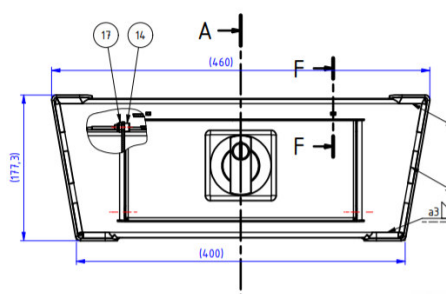

Originalsitz

Drehkonsole 3348005

Safebox 3348006