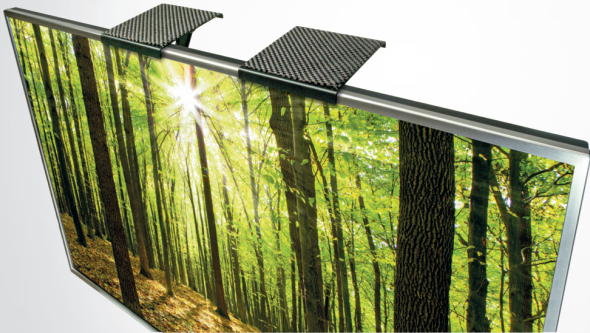

## TV-Ablagesystem 2x 6"

zweiteilig, belastbar bis 6,5 kg

Das zweiteilige SCHWAIGER® TV-Ablagesystem verschafft in Sekundenschnelle eine zusätzliche Ablagefläche über Ihrem Flachbildschirm. So können z.B. Receiver, Soundbars oder Antennen mühelos auch bei an der Wand montierten TV Geräten platziert

werden. Die revolutionären TV Topper lassen sich dabei individuell an nahezu jedem Flachbildschirm unabhängig von dessen Größe ohne Werkzeug montieren. Damit alles, was zum TV gehört, sich auch beim TV befindet.

## HIGHLIGHTS (661781)

- Zweiteilige Ablagefläche für TV Flachbildschirme
- Mit individuell einstellbaren Klapparmen zur Befestigung an unterschiedlich großen TV Geräten
- Inklusive rutschfester Matte für einen sicheren Halt
- Samtbezug an der Unterseite zum Schutz des TV Geräts
- Einfache Installation und Handhabung
- Kein zusätzliches Werkzeug benötigt
- Stabile Ausführung
- VESA unabhängig
- Zur Ablage von Soundbar, Set Top Box, Receiver, DVB-T2 Antenne, Mini-PC etc.
- Lieferumfang: 2x TV Topper, 2x Anti-Rutsch Matten, Bedienungsanleitung