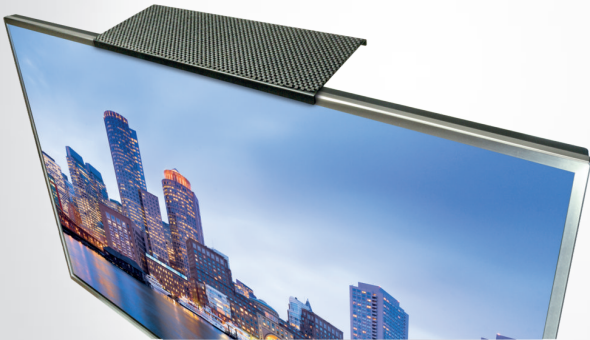

TV-Ablagesystem 18"

belastbar bis 9 kg

Das robuste SCHWAIGER® TV-Ablagesystem verschafft in Sekundenschnelle eine zusätzliche Ablagefläche mit reichlich Platz über Ihrem Flachbildschirm. So können z.B. Receiver, Soundbars oder Antennen mühelos auch bei an der Wand montierten TV Geräten

platziert werden. Der revolutionäre TV Topper lässt sich dabei individuell an nahezu jedem Flachbildschirm unabhängig von dessen Größe ohne Werkzeug montieren. Damit alles, was zum TV gehört, sich auch beim TV befindet.

ARTIKEL INFORMATION

Artikel-Nr.
EAN

661804
4004005661804

Letzte Aktualisierung: 22.07.2020

HIGHLIGHTS (661804)

- Zusätzliche Ablagefläche für TV Flachbildschirme
- Mit individuell einstellbaren Klapparmen zur Befestigung an unterschiedlich großen TV Geräten
- Inklusive rutschfester Matte für einen sicheren Halt
- Samtbezug an der Unterseite zum Schutz des TV Geräts
- Einfache Installation und Handhabung
- Kein zusätzliches Werkzeug benötigt
- Stabile Ausführung
- VESA unabhängig
- Zur Ablage von Soundbar, Set Top Box, Receiver, DVB-T2 Antenne, Mini-PC etc.
- Lieferumfang: TV Topper, Anti-Rutsch Matte, Bedienungsanleitung