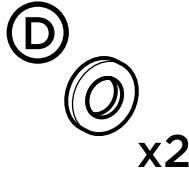

# › Instructions

**(A) x2**

Ø6,5 mm  
Ø12 mm  
n°10  
Torx TX25

 <b>(B)</b> x4 DIN 603 - A2 M6 x 16 mm	 <b>(C)</b> x4 DIN 985 - A2 M6	 <b>(D)</b> x4 DIN 125 - A2 M6	 <b>(E)</b> x4 Nut Cap M6
 <b>(F)</b> x8 Ø10-Ø6 x10mm	 <b>(G)</b> x8 ISO 145858 - A2 Ø5,5 x 50 mm		

1

x1

x2

x2

x2

x2

n°10

x2

2

600mm

3

Ø 6,5mm

Ø 6,5mm

4

Ø 12mm

Ø 12mm