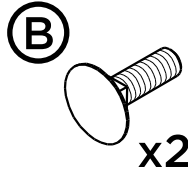

# › Instructions

**(A) x2**

Ø6,5 mm  
Ø12 mm  
n°10  
Torx TX25

 <b>(B)</b> x4 DIN 603 - A2 M6 x 16 mm	 <b>(C)</b> x4 DIN 985 - A2 M6	 <b>(D)</b> x4 DIN 125 - A2 M6	 <b>(E)</b> x4 Nut Cap M6
 <b>(F)</b> x8 Ø10-Ø6 x10mm	 <b>(G)</b> x8 ISO 145858 - A2 Ø5,5 x 50 mm		

1

x1

x2

x2

x2

x2

n°10

x2

2

600mm

3

Ø 6,5mm

Ø 6,5mm

4

Ø 12mm

Ø 12mm