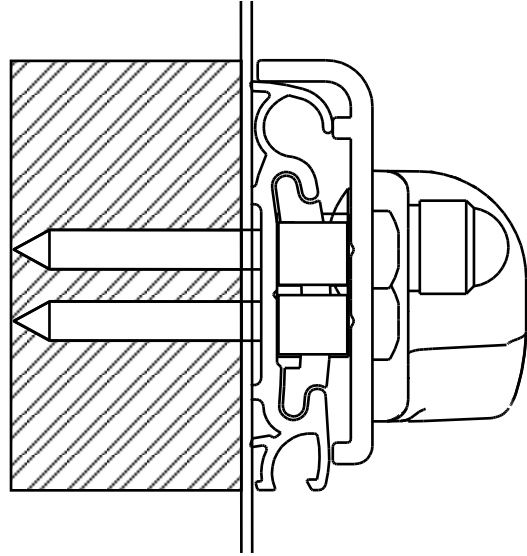

# › Instructions

**(A) x2**

Ø6,5 mm  
Ø12 mm  
n°10  
Torx TX25

 <b>(B)</b> x4 DIN 603 - A2 M6 x 16 mm	 <b>(C)</b> x4 DIN 985 - A2 M6	 <b>(D)</b> x4 DIN 125 - A2 M6	 <b>(E)</b> x4 Nut Cap M6
 <b>(F)</b> x8 Ø10-Ø6 x10mm	 <b>(G)</b> x8 ISO 145858 - A2 Ø5,5 x 50 mm		

2

600mm

3

Ø 6,5mm

Ø 6,5mm

4

Ø 12mm

Ø 12mm

5

6

**Position Dethleffs**

**Position Carado & Sunlight  
(since 2016)**

**Thule Top Brackets**  
1 set included with Bike Carrier

**x2**