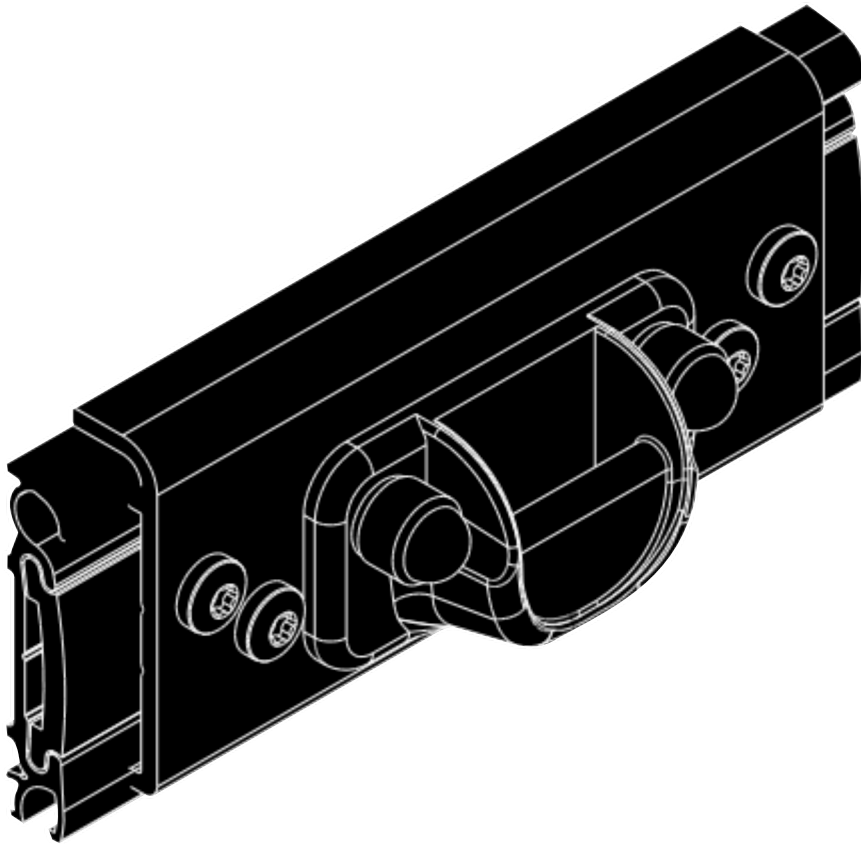

## Thule BC Adapter Dethleffs

# › Instructions

**(A) x2**

Ø6,5 mm  
Ø12 mm  
n°10  
Torx TX25

 <b>(B)</b> x4 DIN 603 - A2 M6 x 16 mm	 <b>(C)</b> x4 DIN 985 - A2 M6	 <b>(D)</b> x4 DIN 125 - A2 M6	 <b>(E)</b> x4 Nut Cap M6
 <b>(F)</b> x8 Ø10-Ø6 x10mm	 <b>(G)</b> x8 ISO 145858 - A2 Ø5,5 x 50 mm		

2

600mm

3

Ø 6,5mm

Ø 6,5mm

4

Ø 12mm

Ø 12mm