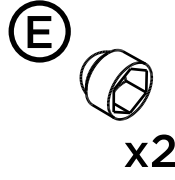

# › Instructions

**(A) x2**

Ø6,5 mm  
Ø12 mm  
n°10  
Torx TX25

 <b>(B)</b> x4 DIN 603 - A2 M6 x 16 mm	 <b>(C)</b> x4 DIN 985 - A2 M6	 <b>(D)</b> x4 DIN 125 - A2 M6	 <b>(E)</b> x4 Nut Cap M6
 <b>(F)</b> x8 Ø10-Ø6 x10mm	 <b>(G)</b> x8 ISO 145858 - A2 Ø5,5 x 50 mm		

1

x1

x2

x2

x2

x2

n°10

x2

2

600mm

3

Ø 6,5mm

Ø 6,5mm

4

Ø 12mm

Ø 12mm