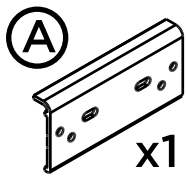

# › Instructions

**(A) x2**

Ø6,5 mm  
Ø12 mm  
n°10  
Torx TX25

 <b>(B)</b> x4 DIN 603 - A2 M6 x 16 mm	 <b>(C)</b> x4 DIN 985 - A2 M6	 <b>(D)</b> x4 DIN 125 - A2 M6	 <b>(E)</b> x4 Nut Cap M6
 <b>(F)</b> x8 Ø10-Ø6 x10mm	 <b>(G)</b> x8 ISO 145858 - A2 Ø5,5 x 50 mm		

1

x1

x2

x2

x2

x2

n°10

x2

2

600mm

3

Ø 6,5mm

Ø 6,5mm

4

Ø 12mm

Ø 12mm