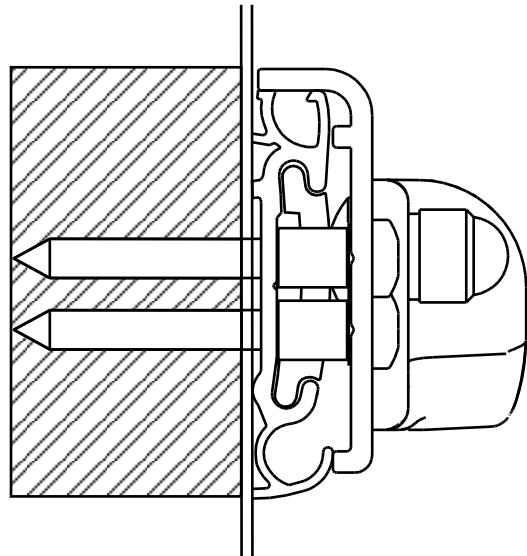

# › Instructions

**(A) x2**

Ø6,5 mm  
Ø12 mm  
n°10  
Torx TX25

 <b>(B)</b> x4 DIN 603 - A2 M6 x 16 mm	 <b>(C)</b> x4 DIN 985 - A2 M6	 <b>(D)</b> x4 DIN 125 - A2 M6	 <b>(E)</b> x4 Nut Cap M6
 <b>(F)</b> x8 Ø10-Ø6 x10mm	 <b>(G)</b> x8 ISO 145858 - A2 Ø5,5 x 50 mm		

2

600mm

3

Ø 6,5mm

Ø 6,5mm

4

Ø 12mm

Ø 12mm

5

6

**Position Dethleffs**

**Position Carado & Sunlight  
(since 2016)**

**Thule Top Brackets**  
1 set included with Bike Carrier

**x2**