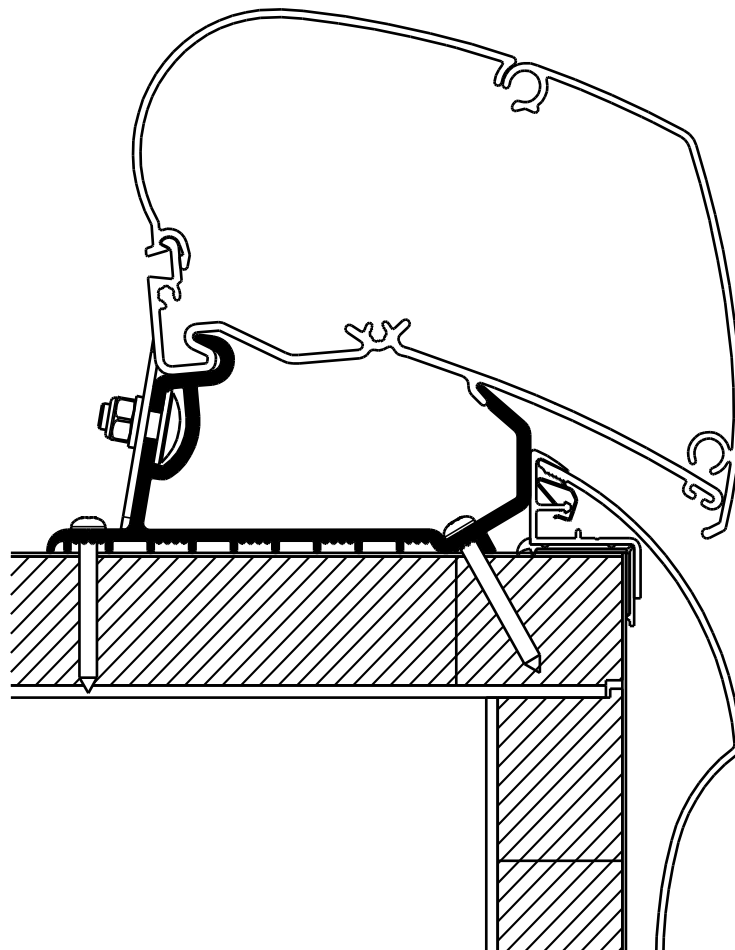

## Adapter Roof Hobby Optima LED

# ➤ Instructions

**301902**  
6T956-00 | 3380051100  
2019-02-14

**Bring your life**  
thule.com

**Glue / Lijmen / Verklebung / Coller:**

Thule recommends / beveelt aan / empfiehlt / recommande:

**SIKA 252 or Terostat MS937**