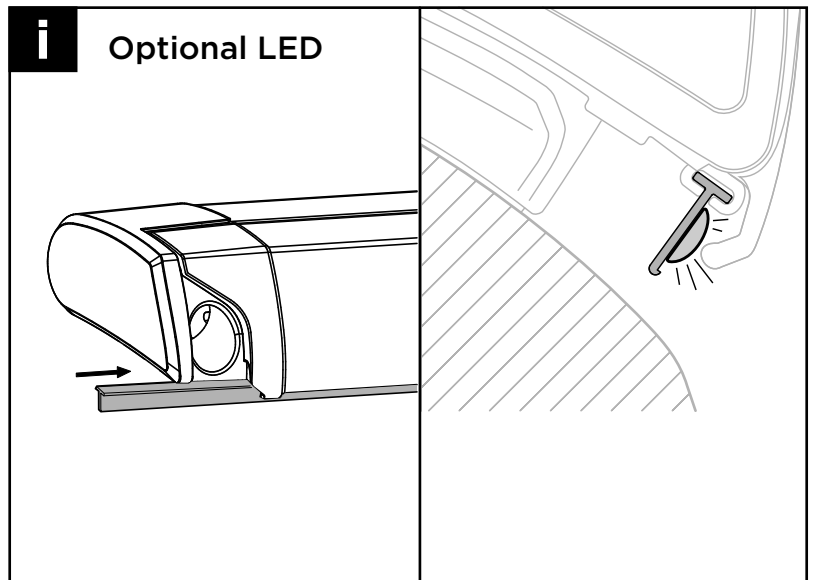

## Adapter Roof Hobby Optima LED

# ➤ Instructions

**301902**  
6T956-00 | 3380051100  
2019-02-14

**Bring your life**  
thule.com

**Glue / Lijmen / Verklebung / Coller:**

Thule recommends / beveelt aan / empfiehlt / recommande:

**SIKA 252 or Terostat MS937**