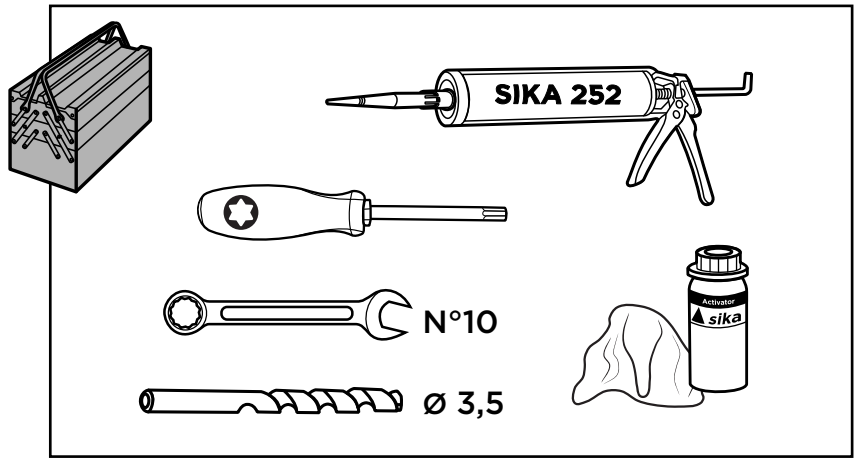

## Adapter Roof Hobby Optima LED

# ➤ Instructions

**301902**  
6T956-00 | 3380051100  
2019-02-14

**Bring your life**  
thule.com

**Glue / Lijmen / Verklebung / Coller:**

Thule recommends / beveelt aan / empfiehlt / recommande:

**SIKA 252 or Terostat MS937**