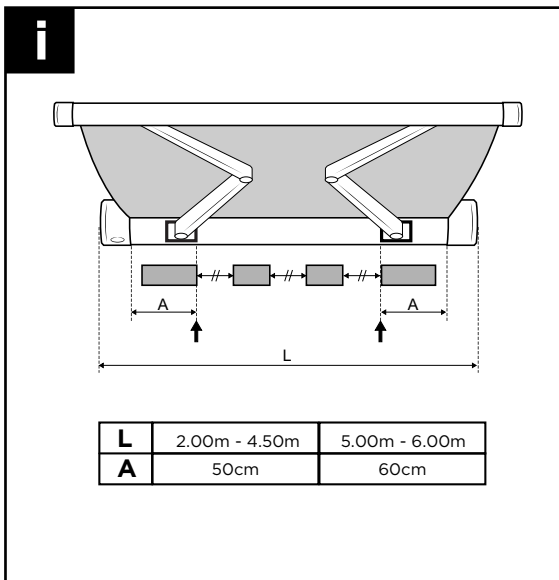

# ➤ Instructions

**301902**  
6T956-00 | 3380051100  
2019-02-14

**Bring your life**  
thule.com

**Glue / Lijmen / Verklebung / Coller:**

Thule recommends / beveelt aan / empfiehlt / recommande:

**SIKA 252 or Terostat MS937**