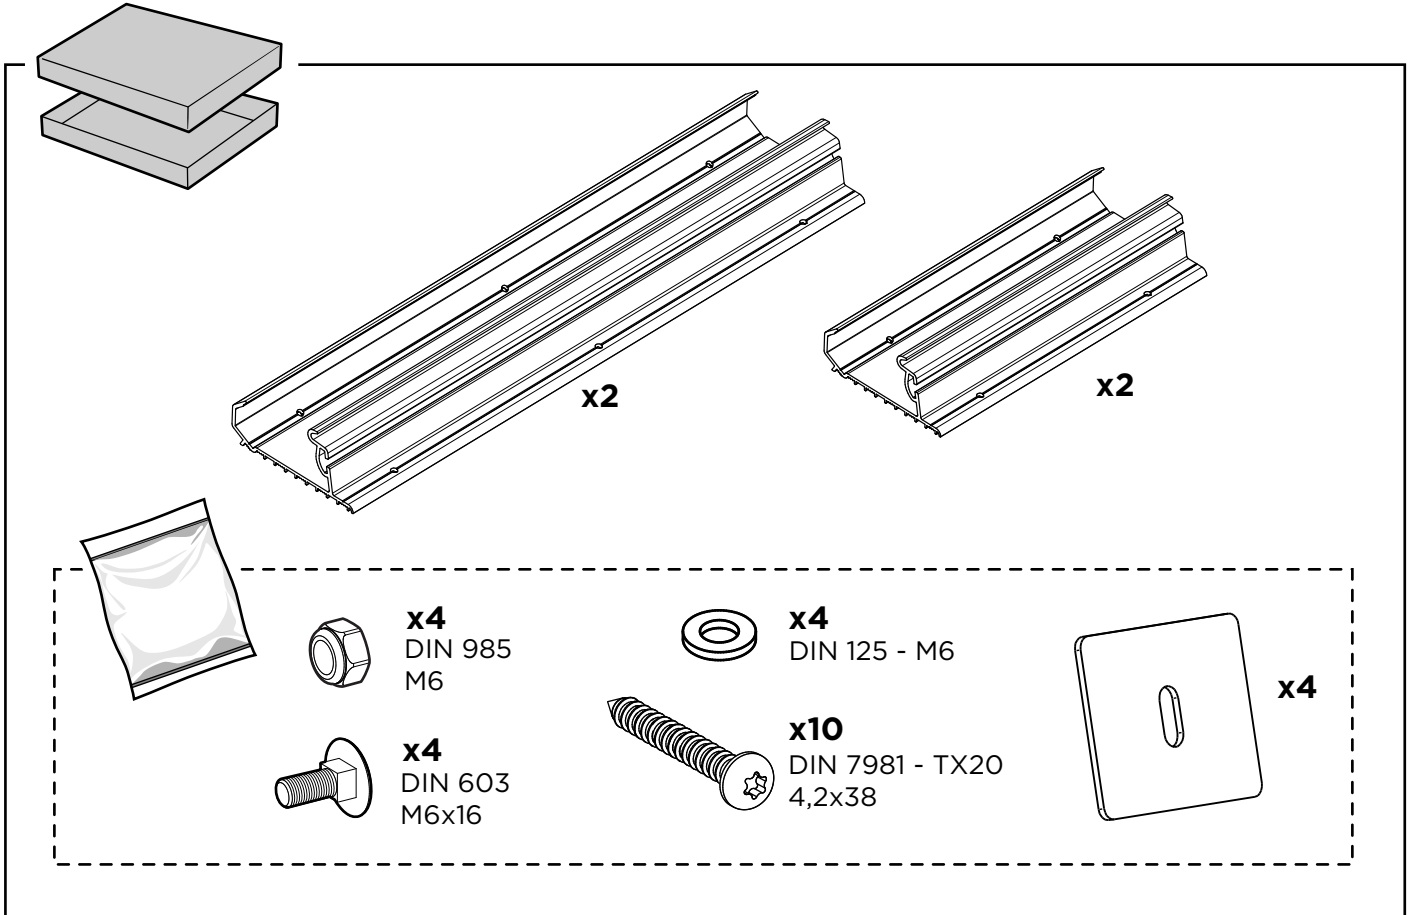

## Adapter Roof Hobby Optima LED

# ➤ Instructions

**301902**  
6T956-00 | 3380051100  
2019-02-14

**Bring your life**  
thule.com

**Glue / Lijmen / Verklebung / Coller:**

Thule recommends / beveelt aan / empfiehlt / recommande:

**SIKA 252 or Terostat MS937**