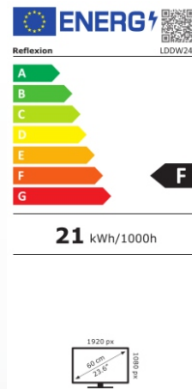

## 24" LED-TV - 5 in 1 - Gerät

mit integriertem DVD-PLAYER, DVB-S2, DVB-C, DVB-T2 HD & CI+ Slot

**DVB-T2  
mit HD  
(H.265 HEVC)**

<b>DVB S2</b> SATELLITE	<b>DVB S</b> SATELLITE
<b>DVB C</b> CABLE	<b>PVR</b>
<b>DVB T2</b> TERRESTRIAL	<b>LED</b>
<b>DVD</b> VIDEO	<b>USB</b> UNIVERSAL SERIAL BUS
<b>Full HD</b> 1080	<b>HD</b> TV
<b>HDMI</b> HIGH DEFINITION MULTIMEDIA INTERFACE	<b>CI+</b>
<b>EPG</b> elektr. Programmführer	<b>HD +</b> Kompatibel
Kabel Tuner	<b>AC/DC</b> 12V OR 24V
	Hotel Mode

## Leistungsübersicht

24" (60 cm) LED-Fernsehgerät mit

- DVD-Player, DVB-S2, DVB-C und DVB-T2 HD
- Full HD-Auflösung (1920 x 1080), Kontrast 3000:1, Bildformat 16:9
- Reaktionszeit: 8,5 ms, 16,7 Mio. Farben, Beleuchtung 200 cd/m<sup>2</sup>
- Betrachtungswinkel 178°/178° (H / V), Videotext 1000 Seiten
- OSD mehrsprachig, Bildwiederholungsrate 50/60 Hz, HDMI-Anschluss
- USB / SCART / VGA / PC Audio in / YPbPr / AV / Coax out / CI+ / Kopfhörerausgang
- Wiedergabe von DVD, CD, CD-R/-RW, DVD-R/+R, DVD-RW/+RW, MP3, JPEG, VCD
- Zubehör: Fernbedienung, Netzteil, Standfuß, 12V-Adapter und Aktive Antenne
- Analog-Kabel-Tuner, Hotel Mode, EPG (elektronischer Programmführer), 12/24/230 Volt

## ALLGEMEINE SPEZIFIKATIONEN

Art des Displays	LED Display (Pixel Class 1)
Bildschirmgröße / Bildseitenverhältnis	23,6 Zoll / 16:9
Auflösung	1920 x 1080 (Full HD)
Helligkeit / Kontrastverhältnis	200 cd/m <sup>2</sup> / 3000:1
Reaktionszeit / Bildwiederholungsrate	8,5 ms / 60 Hz
Farben	16.7 Mio. Farben
Betrachtungswinkel	178° (horizontal) / 178° (vertikal)