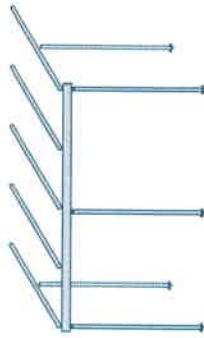

ROLLI PLUS PANORAMIC	
Gewichte	●
Regen	●
Gelbe	●
UV-Schutz	●
Wind	●
Kaffe	●
Musik	●
Modular	●

Rolli Plus Panoramic geschlossen

Rolli Plus Panoramic Innenansicht

PRODUKTBESCHREIBUNG

- Markisenzelt als vollgezogene Version.
- Hohe Stabilität einfaches Handling.
- Vorderwand mit 2 AIR VENT Fenster serienmäßig (ab Größe 8 drei Fenster)
- Vorderwandlatten herausnehmbar
- Vorderwandlatten zur Veranda klappbar (Balkonstange Option)
- Variable Eingangsmöglichkeiten
- Seitenwände herausnehmbar
- Seitenwände mit AIR-VENT-Fenster
- AIR-VENT-Fenster mit Folienfensterklappe verschließbar und ausstellbar.
- VARIO ECK zum Ausgleich der Bugstrahlen
- Doppelter Faulstreifen
- Abgedeckte Reißverschlüsse
- Power Grip
- Fensterfolie getönt

LIEFERUMFANG

- Rolli PLUS MODUL DACH TEN CATE all season 250 (Tiefe 250 cm)
- Rolli Dachstange Alu 28/250 mit Power Grip (Tiefe 250 cm)
- Rolli Aufstellstange Alu 28 mit Power Grip (Tiefe 250 cm)
- Rolli PLUS MODUL DACH TEN CATE all season 300 (Tiefe 300 cm)
- Rolli Dachstange Alu 32/300 mit Power Grip (Tiefe 300 cm)
- Rolli Aufstellstange Alu 32 mit Power Grip (Tiefe 300 cm)
- Rolli Rad und Windblende
- Rolli Abspannmaterial
- WIGO Packsack schwarz

GERÜST

Dach

- Rolli Dachstange Alu 28/250 mit Power Grip (Tiefe 250 cm)
- Rolli Dachstange Alu 32/300 mit Power Grip (Tiefe 300 cm)

Seiten/Vorderwand

- Rolli Aufstellstange Alu 28 mit Power Grip (Tiefe 250 cm)
- Rolli Aufstellstange Alu 32 mit Power Grip (Tiefe 300 cm)

- Dach:** TENCATE ALL SEASON
- Seitenwand:** AIRTEX
- Vorderwand:** AIRTEX
- Spritzwand:** PVC
- Schmutzstreifen:** PVC

FARBEN:

DATEN

- Tiefe:** 250 cm / 300 cm
- Höhe:** 255 cm
- Größen:** 7 - 15

**JETZT SCANNEN FÜR PREISE,
ZUBEHÖR UND VIELES MEHR!**