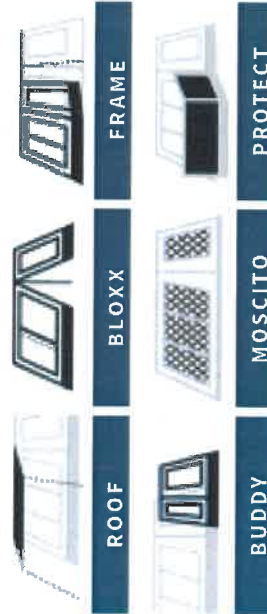

ROLLI PLUS PANORAMIC	
Gewichte	●
Regen	●
Gelbe	●
UV-Schutz	●
Wind	●
Kaffe	●
Musik	●
Modular	●

Rolli Plus Panoramic geschlossen

Rolli Plus Panoramic Innenansicht

PRODUKTBESCHREIBUNG

- Markisenzelt als vollgezogene Version.
- Hohe Stabilität einfaches Handling.
- Vorderwand mit 2 AIR VENT Fenster serienmäßig (ab Größe 8 drei Fenster)
- Vorderwandlatten herausnehmbar
- Vorderwandlatten zur Veranda klappbar (Balkonstange Option)
- Variable Eingangsmöglichkeiten
- Seitenwände herausnehmbar
- Seitenwände mit AIR-VENT-Fenster
- AIR-VENT-Fenster mit Folienfensterklappe verschließbar und ausstellbar.
- VARIO ECK zum Ausgleich der Bugstrahlen
- Doppelter Faulstreifen
- Abgedeckte Reißverschlüsse
- Power Grip
- Fensterfolie getönt

GERÜST

Dach

- Rolli Dachstange Alu 28/250 mit Power Grip (Tiefe 250 cm)
- Rolli Dachstange Alu 32/300 mit Power Grip (Tiefe 300 cm)

Seiten/Vorderwand

- Rolli Aufstellstange Alu 28 mit Power Grip (Tiefe 250 cm)
- Rolli Aufstellstange Alu 32 mit Power Grip (Tiefe 300 cm)

MÖGLICHE EINZELMODULE

- Rolli PLUS MODUL DACH TEN CATE all season 250
- Rolli PLUS MODUL DACH TEN CATE all season 300
- Rolli PLUS MODUL DACH PVC 250
- Rolli PLUS MODUL DACH PVC 300

MÖGLICHE SYSTEME

MATERIAL